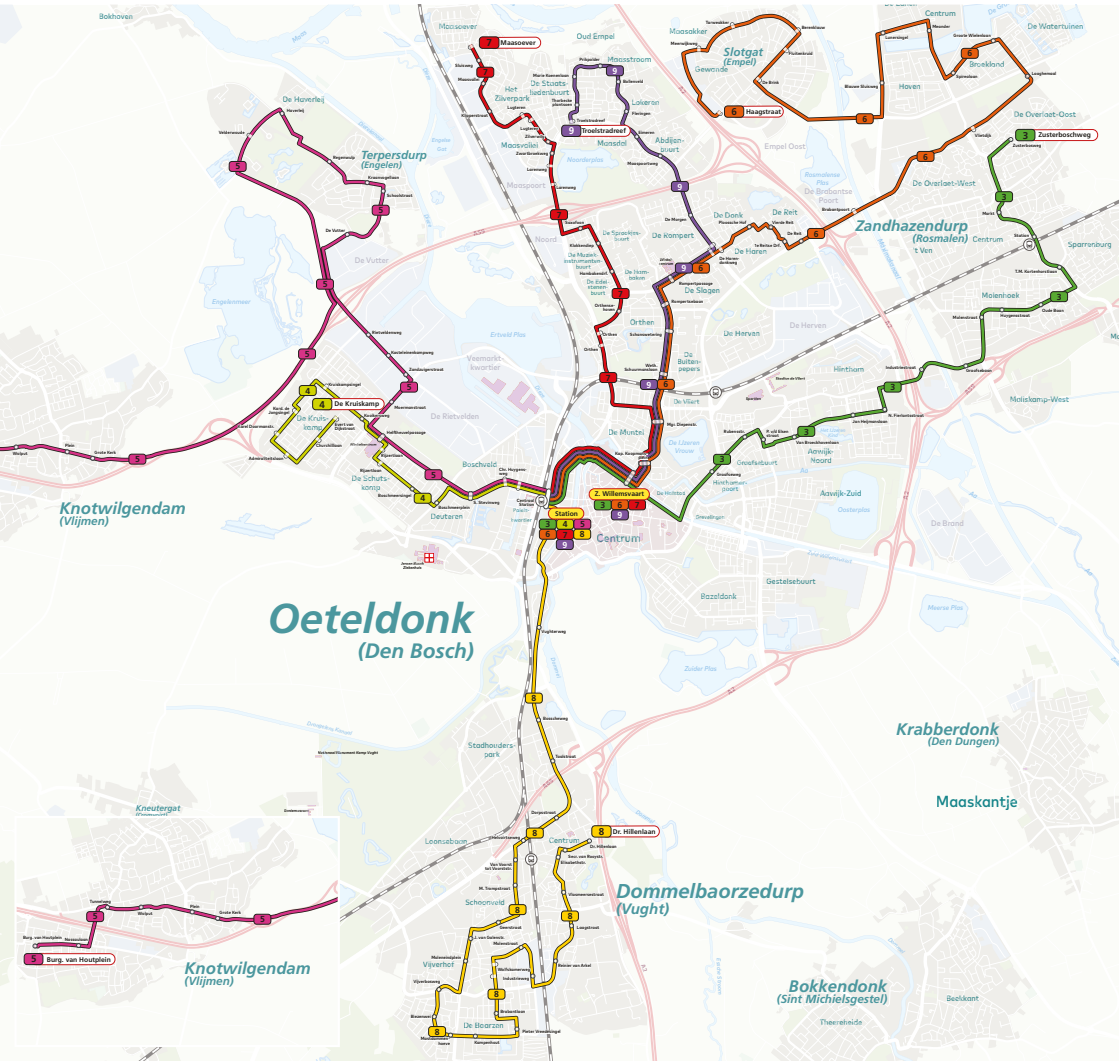

Dienstregeling nachtbussen Oeteldonk

Carnaval
2024

De lijnen 3, 4, 5, 6, 7, 8, 9 rijden van vrijdagnacht
9 februari t/m dinsdagnacht 13 februari 2024.

Let op: er rijden op zondagochtend ook extra bussen op lijn 5

Plan met de reisplanner jouw reis van huisdeur
tot kroegdeur. Alle extra (nacht)bussen staan ook in
de reisplanners vermeld. Meer info: bravo.info/carnaval

Bravo
Brabant vervoert ons

samen met  arriva

Routekaart Oeteldonk

Vertrektijden lijn 3

Centraal Station - Centrum - Rosmalen

's-Hertogenbosch, Centraal Station (A)	23:45	0:45	1:45
's-Hertogenbosch, Zuid Willemsvaart	23:49	0:49	1:49
's-Hertogenbosch, Graafseweg	23:59	0:59	1:59
's-Hertogenbosch, Rubensstraat	0:01	1:01	2:01
's-Hertogenbosch, Pater v.d. Elsenstraat	0:02	1:02	2:02
's-Hertogenbosch, Van Broeckhovenlaan	0:03	1:03	2:03
Rosmalen, Jan Heijmanslaan	0:04	1:04	2:04
Rosmalen, Nicolaas Fierlantsstraat	0:05	1:05	2:05
Rosmalen, Industriestraat	0:06	1:06	2:06
Rosmalen, Graafsebaan	0:07	1:07	2:07
Rosmalen, Molenstraat	0:08	1:08	2:08
Rosmalen, Huygensstraat	0:09	1:09	2:09
Rosmalen, Oude Baan	0:10	1:10	2:10
Rosmalen, T.M. Kortenhorstlaan	0:10	1:10	2:10
Rosmalen, Station	0:11	1:11	2:11
Rosmalen, Markt	0:14	1:14	2:14
Rosmalen, Zustersbosweg	0:17	1:17	2:17

Vertrektijden lijn 4

Centraal Station - Kruiskamp

's-Hertogenbosch, Centraal Station (A)	0:45	1:15	1:45
's-Hertogenbosch, Chr. Huygensweg	0:47	1:17	1:47
's-Hertogenbosch, Simon Stevinweg	0:48	1:18	1:48
's-Hertogenbosch, Boschmeerplein	0:49	1:19	1:49
's-Hertogenbosch, Boschmeersingel	0:50	1:20	1:50
's-Hertogenbosch, Rijzertlaan	0:51	1:21	1:51
's-Hertogenbosch, Helftheuvelpassage	0:52	1:22	1:52
's-Hertogenbosch, Kooikersweg	0:53	1:23	1:53
's-Hertogenbosch, Kruiskampsingel	0:54	1:24	1:54
's-Hertogenbosch, Kard. de Jongsingel	0:55	1:25	1:55
's-Hertogenbosch, Karel Doormanstraat	0:55	1:25	1:55
's-Hertogenbosch, Admiraliteitslaan	0:56	1:26	1:56
's-Hertogenbosch, Churchillaan	0:57	1:27	1:57
's-Hertogenbosch, Evert van Dijkstraat	0:57	1:27	1:57